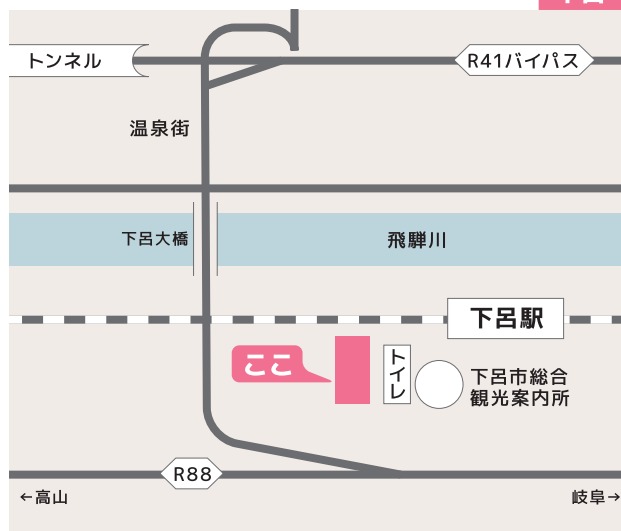

郡上八幡
城下町プラザ

11:30到着

郡上八幡 発

郡上八幡
城下町プラザ

配車14:40

15:00出発

道の駅 和良
(休憩)

15:35～50

JR下呂駅

16:30到着

乗降場所

下呂

郡上八幡

期間内に開催される主要な行事

7/11(土) 郡上市 郡上おどり (おどり発祥祭)

8/13(木)～16(日) 郡上市 盂蘭盆会 (徹夜おどり)